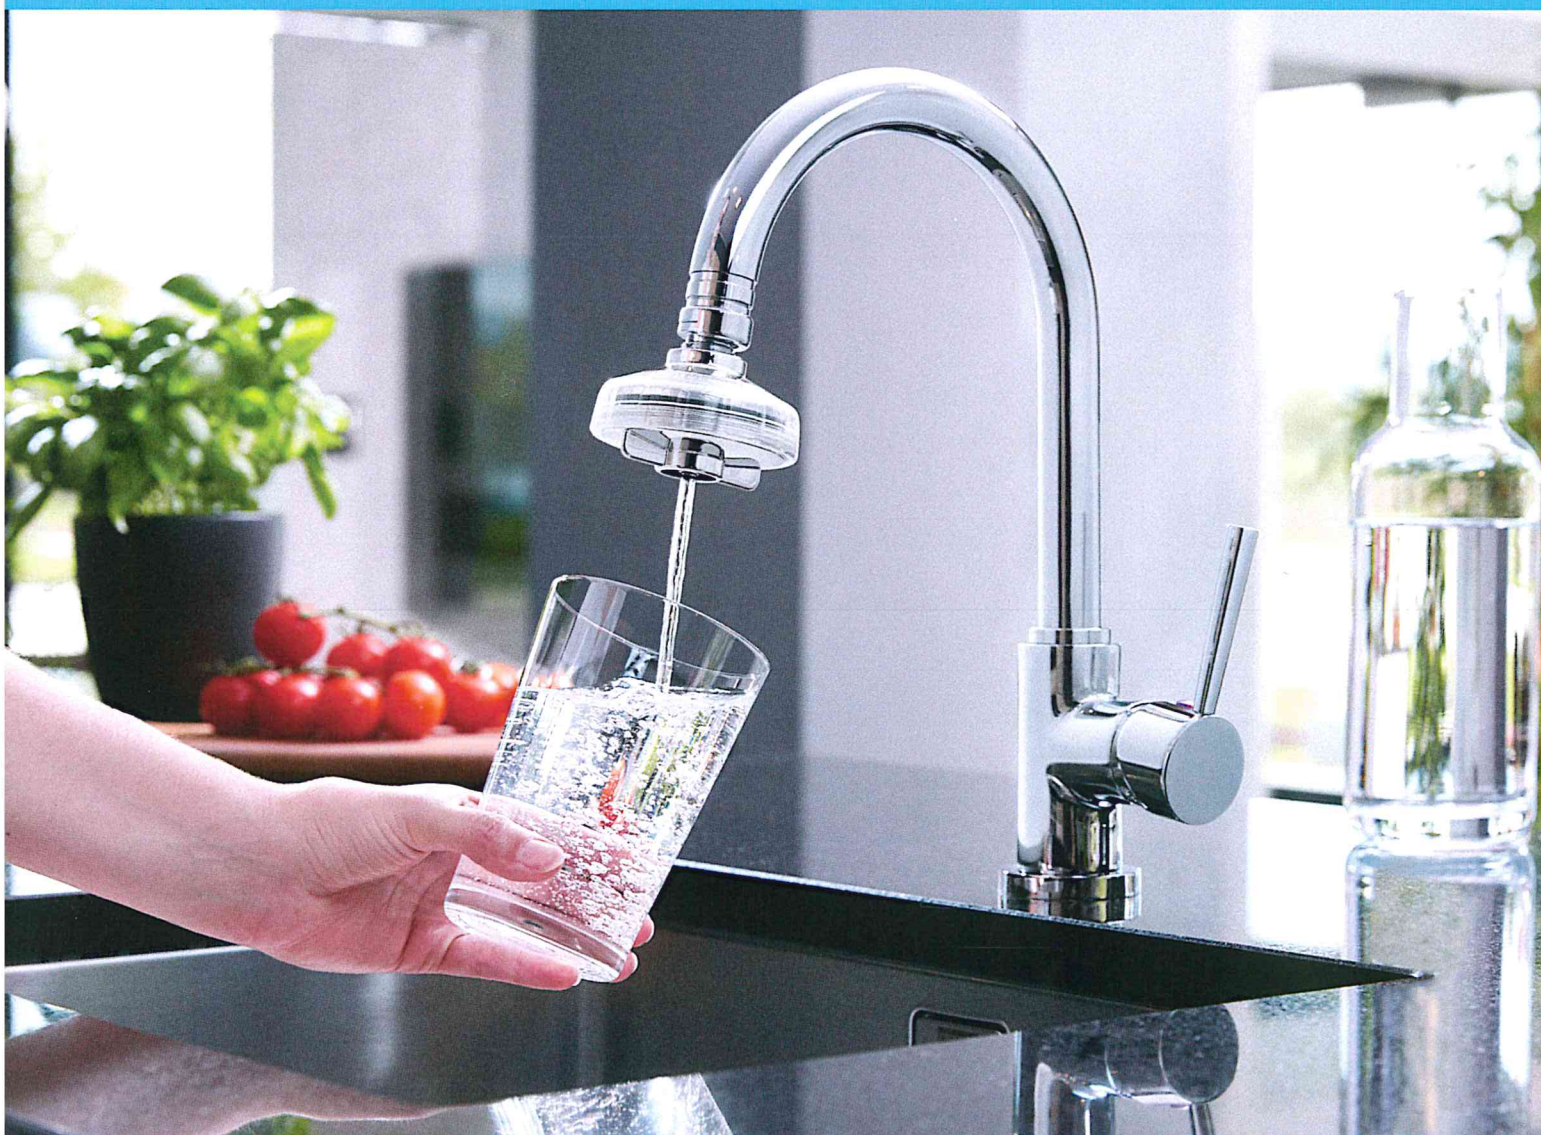

# drinkpure

HOME

swiss made

Sicheres Wasser  
direkt aus der Leitung

drinkpure  
HOME  
swiss made 

# DrinkPure HOME – Sicheres Wasser direkt aus der Leitung

DrinkPure HOME macht jede Leitung  
zu einer Quelle gesunden und natürlichen  
Wassers

Filtrierte Sedimente

99.9999%  
Bakterienrückhalt

99%  
Virenrückhalt