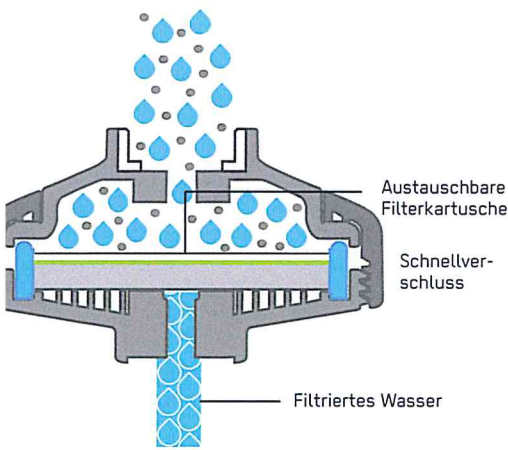

Wasserfiltrationssystem mit austauschbaren Filterkartuschen

- 3× kleiner als herkömmliche Filtersysteme auf dem Markt
- Austauschbare Filterkartuschen filtern bis zu 500 l
- Passt auf alle herkömmlichen Armaturen und ist kinderleicht zu installieren
- Unschlagbares Preis/Leistungsverhältnis, senkt Ihre Wasserkosten bis zu 1'000 EUR pro Jahr¹

Mehrstufige Filterkartusche

- Unterstützt Sie bei der Zubereitung gesunder Babynahrung, Tee und Kaffee
- Belässt den natürlichen Mineralgehalt des Wassers
- Zur Entfernung von Mikroplastik, Rost und Bakterien